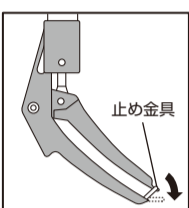

用途

- 植木・果樹剪定用（生木約25mm以下の小枝・中枝剪定に最適）

特徴

- 超軽量アルミ合金使用。
- ハンドルが90°動く回転式。
- 持ちやすい補助グリップ付き。（スライド式）
- 枝のカキ出しに便利なツメ付き。

操作方法

ハンドルを軽く握りながら止め金具を矢印の方向に外します。（パネの力で上刃が開きます）
※尚、使用しない時は、必ず止め金具をかけ、刃が開かないようにしてください。

※イラストは1.5mモデルを使用しています
※本製品は伸縮しません

● 使用上の注意

小枝・中枝切り用です。太い枝は切らないでください。
（能力:刃元で生木約25mm以下）
枝を挟み込んだ状態でこじらないでください。刃の欠け、ひずみが変わる原因になります。

JAN (4964590)	品番	品名	全長	重量
040012	N-106	高枝切プロ1.5M (直刃剪定用)	1.5M	770g
040029	N-107	高枝切プロ2.0M (直刃剪定用)	2.0M	920g
—	N-107-50	高枝切プロ用刃セット		